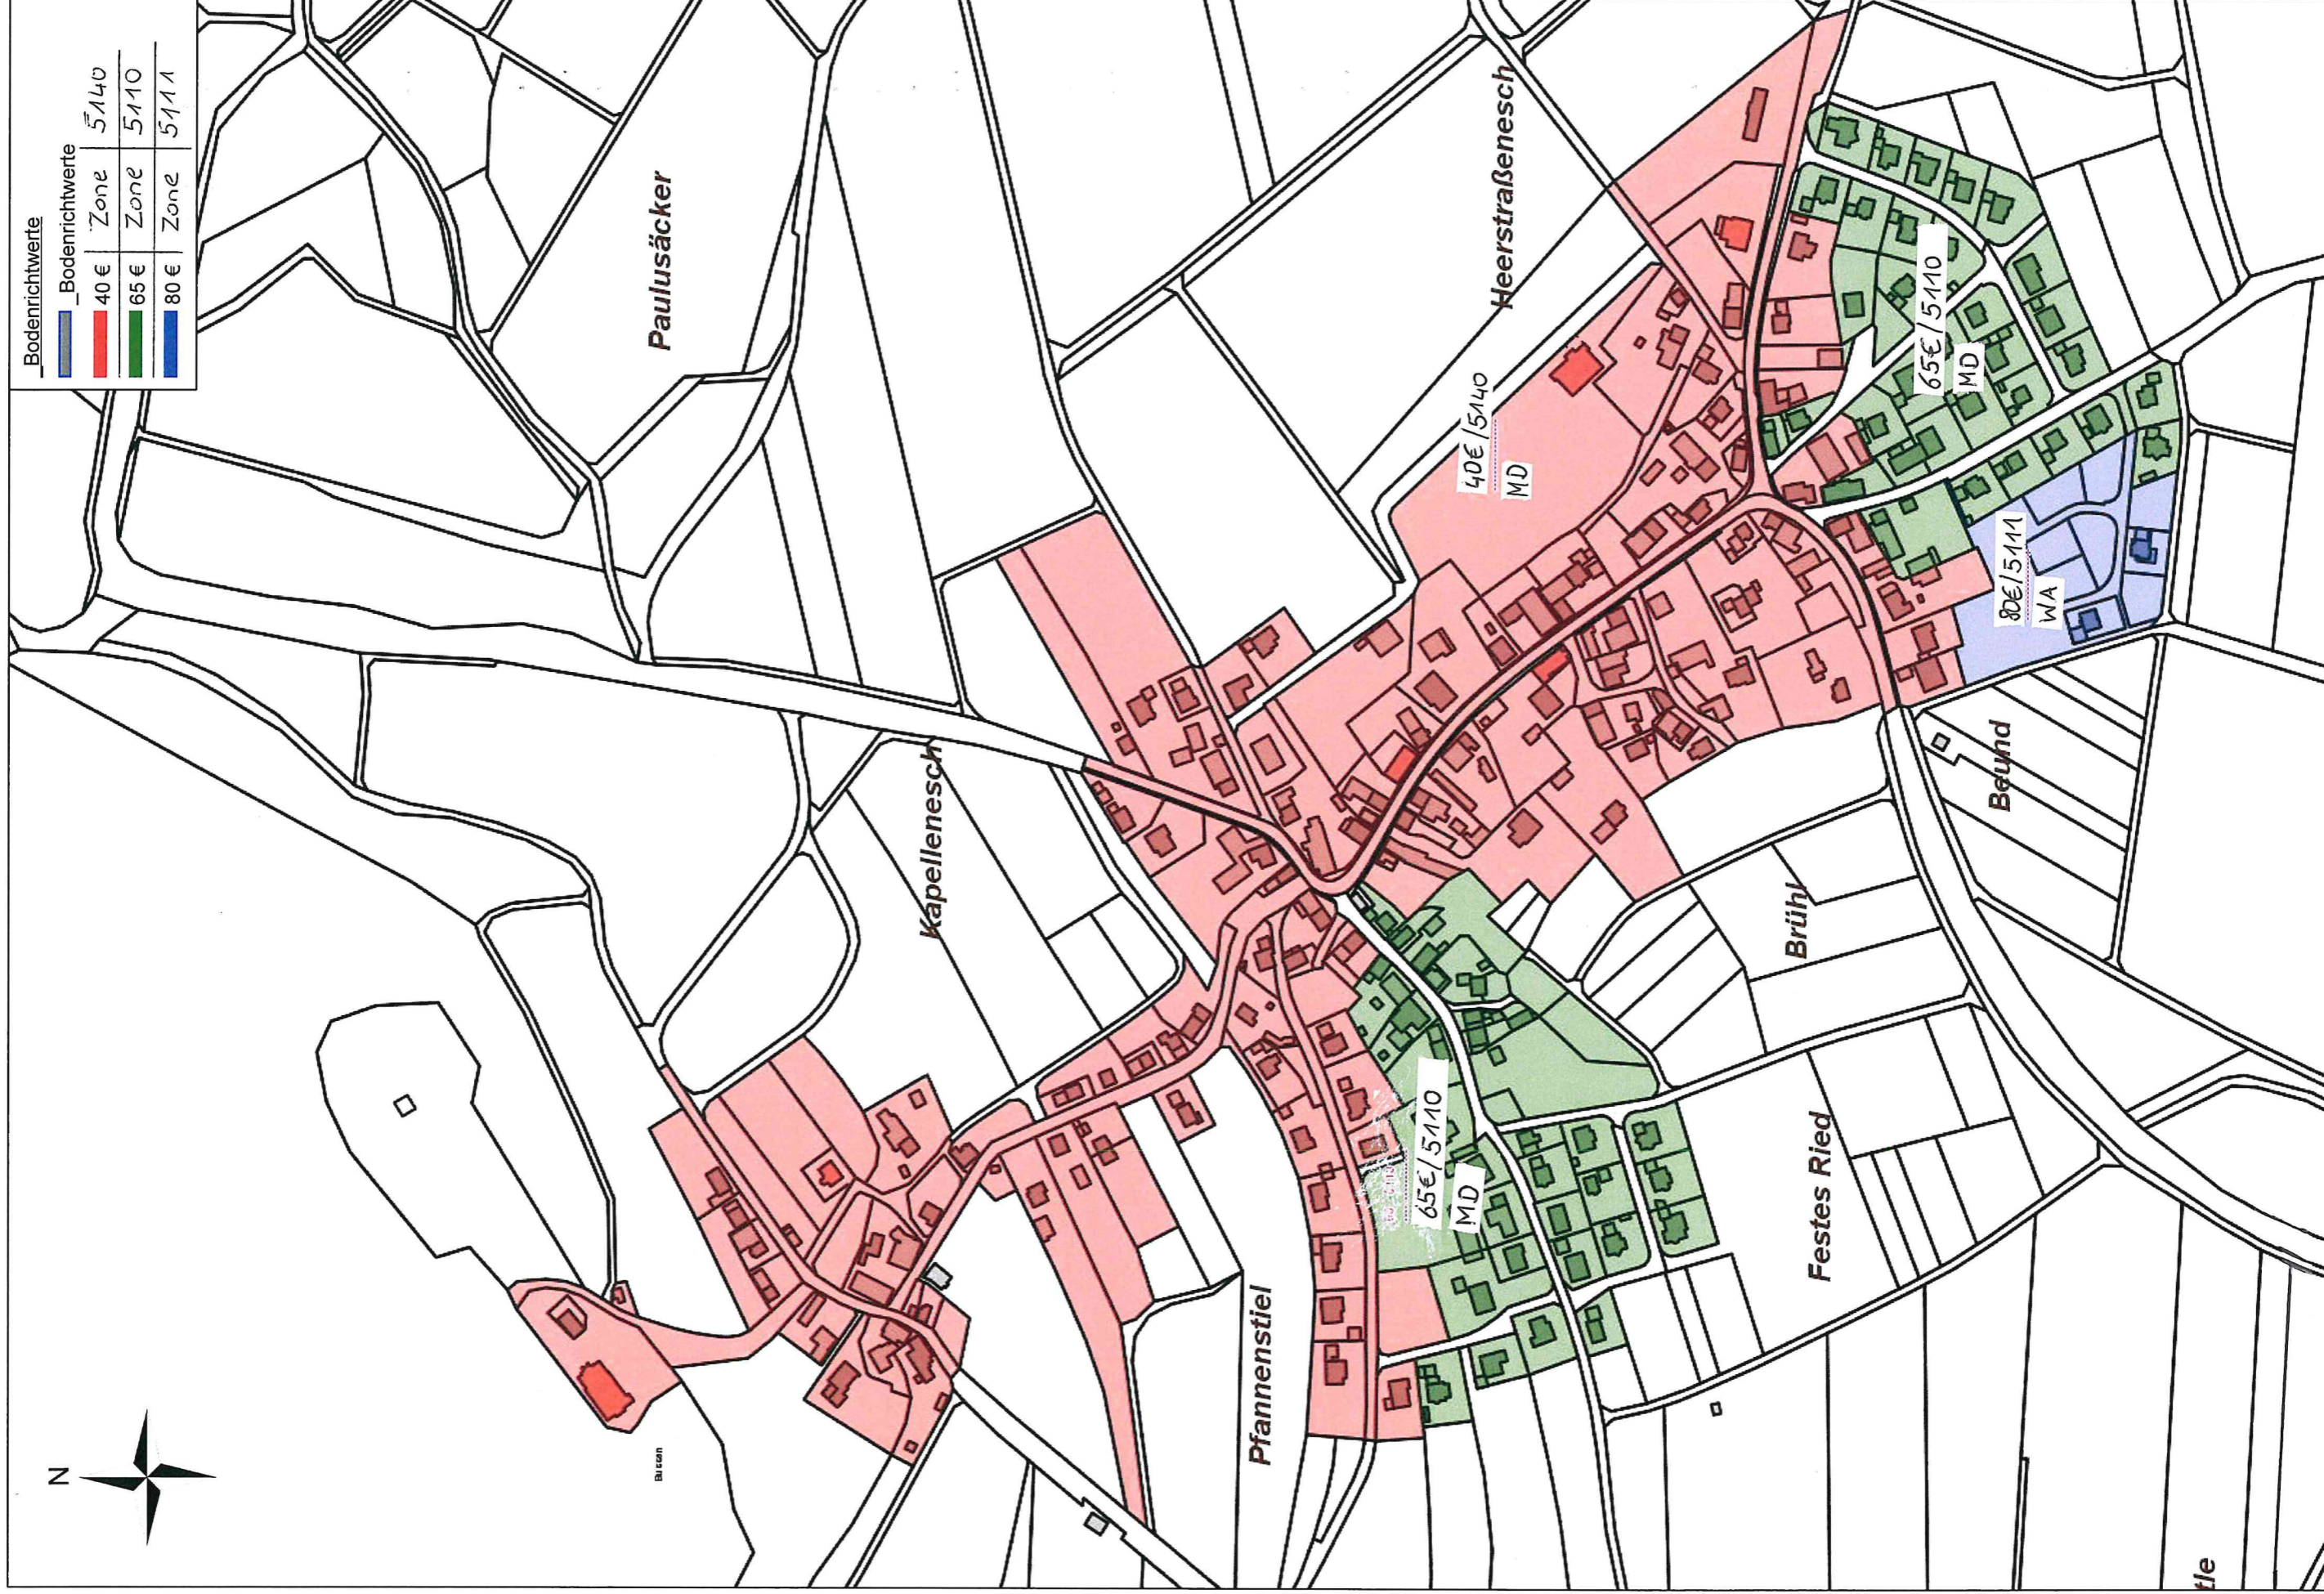

Offingen

_Bodenrichtwerte	
40 €	Zone 5140
65 €	Zone 5110
80 €	Zone 5111